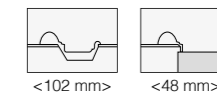

SPECIFICATIES SPÉCIFICATIONS

- Verkrijgbaar als klassieke voordeur of als vleugeloverdekkende uitvoering • Disponible comme porte classique ou en version à ouvrant caché
- Ontwerp met aanpasbare maatvoering (Small, Medium, Large) • Panneau avec conception variable (Small, Medium, Large)
- Met vervangbare beglazing • Vitrage remplaçable