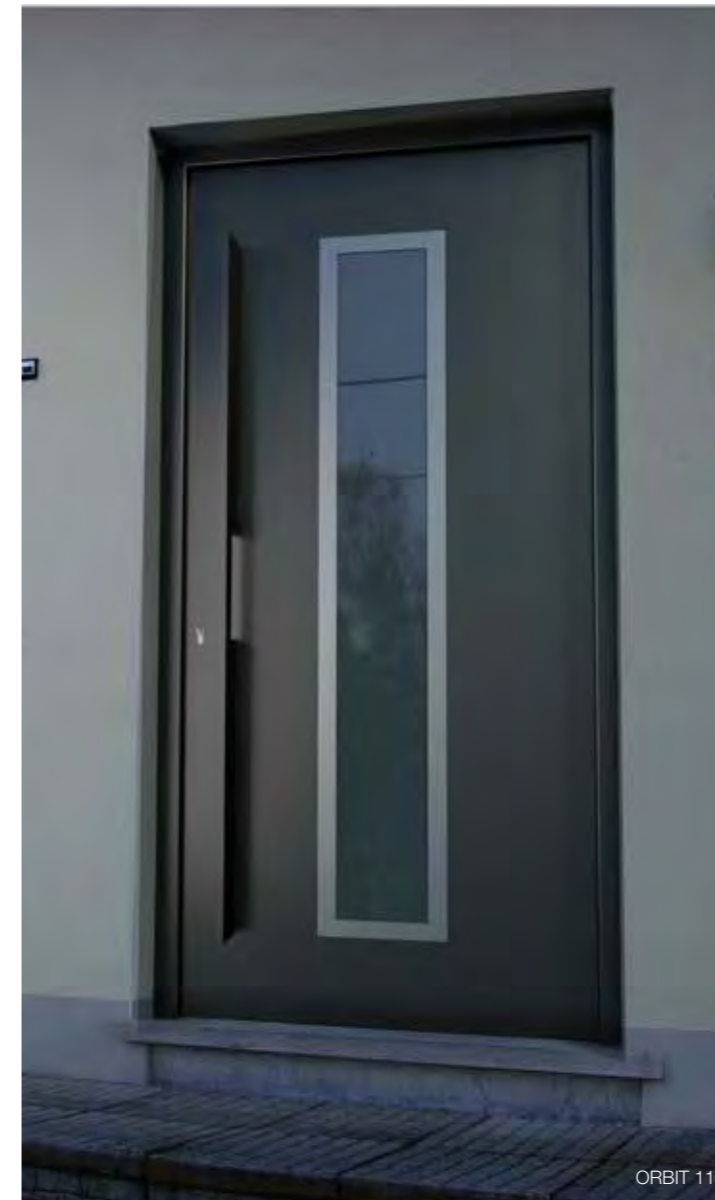

BALANCE

Design **Inox**

AANBEVOLEN SIERBESLAG overzicht p. 195 - 208
QUINCAILLERIE RECOMMANDÉE aperçu p. 195 - 208

SPECIFICATIES
SPÉCIFICATIONS

- Verkrijgbaar als klassieke voordeur of als vleugeloverdekkende uitvoering • Disponible comme porte classique ou en version à ouvrant caché
- Ontwerp met vaste maatvoering. • Conception à dimensions fixe.
- Optioneel verkrijgbaar met vervangbaar glas • Disponible en option avec vitrage remplaçable

ORBIT

AANBEVOLEN SIERBESLAG overzicht p. 195 - 208
QUINCAILLERIE RECOMMANDÉE aperçu p. 195 - 208

SPECIFICATIES
SPÉCIFICATIONS

- Verkrijgbaar als klassieke voordeur of als vleugeloverdekkende uitvoering • Disponible comme porte classique ou en version à ouvrant caché
- Ontwerp met vaste maatvoering. • Conception à dimensions fixe.
- Optioneel verkrijgbaar met vervangbaar glas • Disponible en option avec vitrage remplaçable