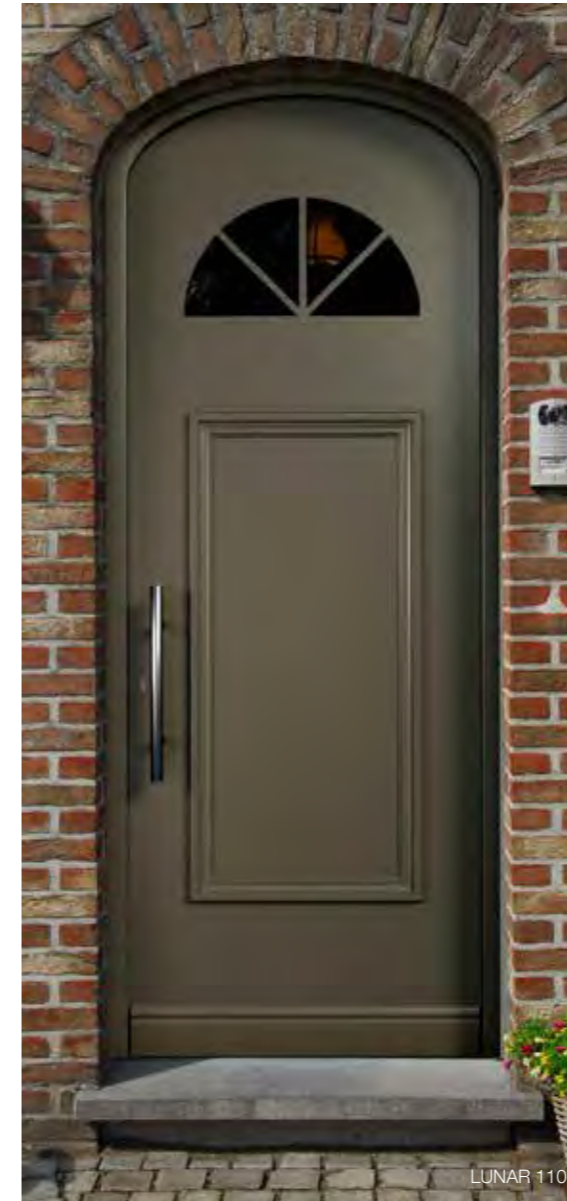

LUNAR

LUNAR 110