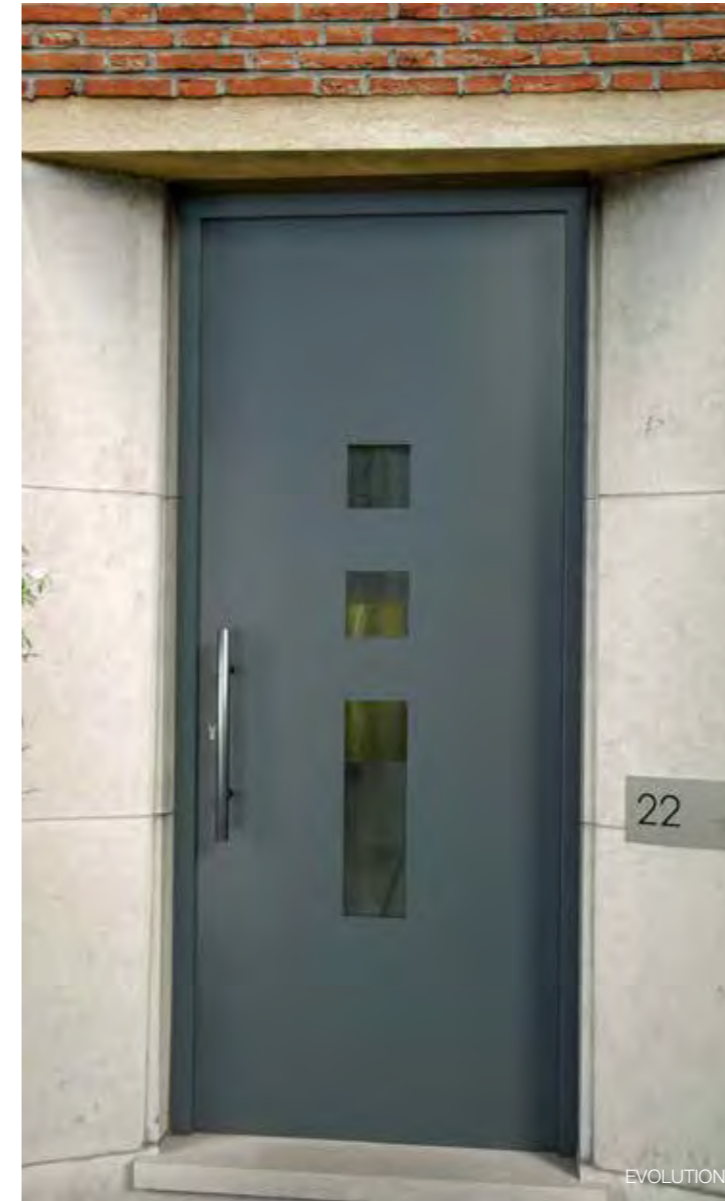

AANBEVOLEN SIERBESLAG overzicht p. 195 - 208
QUINCAILLERIE RECOMMANDÉE aperçu p. 195 - 208

SPECIFICATIES
SPÉCIFICATIONS

- Verkrijgbaar als klassieke voordeur of als vleugeloverdekkende uitvoering • Disponible comme porte classique ou en version à ouvrant caché
- Ontwerp met vaste maatvoering. • Conception à dimensions fixe.
- Optioneel verkrijgbaar met vervangbaar glas • Disponible en option avec vitrage remplaçable

EVOLUTION

AANBEVOLEN SIERBESLAG overzicht p. 195 - 208
QUINCAILLERIE RECOMMANDÉE aperçu p. 195 - 208

SPECIFICATIES
SPÉCIFICATIONS

- Verkrijgbaar als klassieke voordeur of als vleugeloverdekkende uitvoering • Disponible comme porte classique ou en version à ouvrant caché
- Ontwerp met vaste maatvoering. • Conception à dimensions fixe.
- Optioneel verkrijgbaar met vervangbaar glas • Disponible en option avec vitrage remplaçable