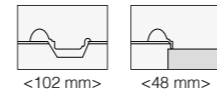

SPECIFICATIES SPÉCIFICATIONS

- Verkrijgbaar als klassieke voordeur of als vleugeloverdekkende uitvoering • Disponible comme porte classique ou en version à ouvrant caché
- Ontwerp met aanpasbare maatvoering (Small, Medium, Large) • Panneau avec conception variable (Small, Medium, Large)
- Met vervangbare beglazing • Vitrage remplaçable