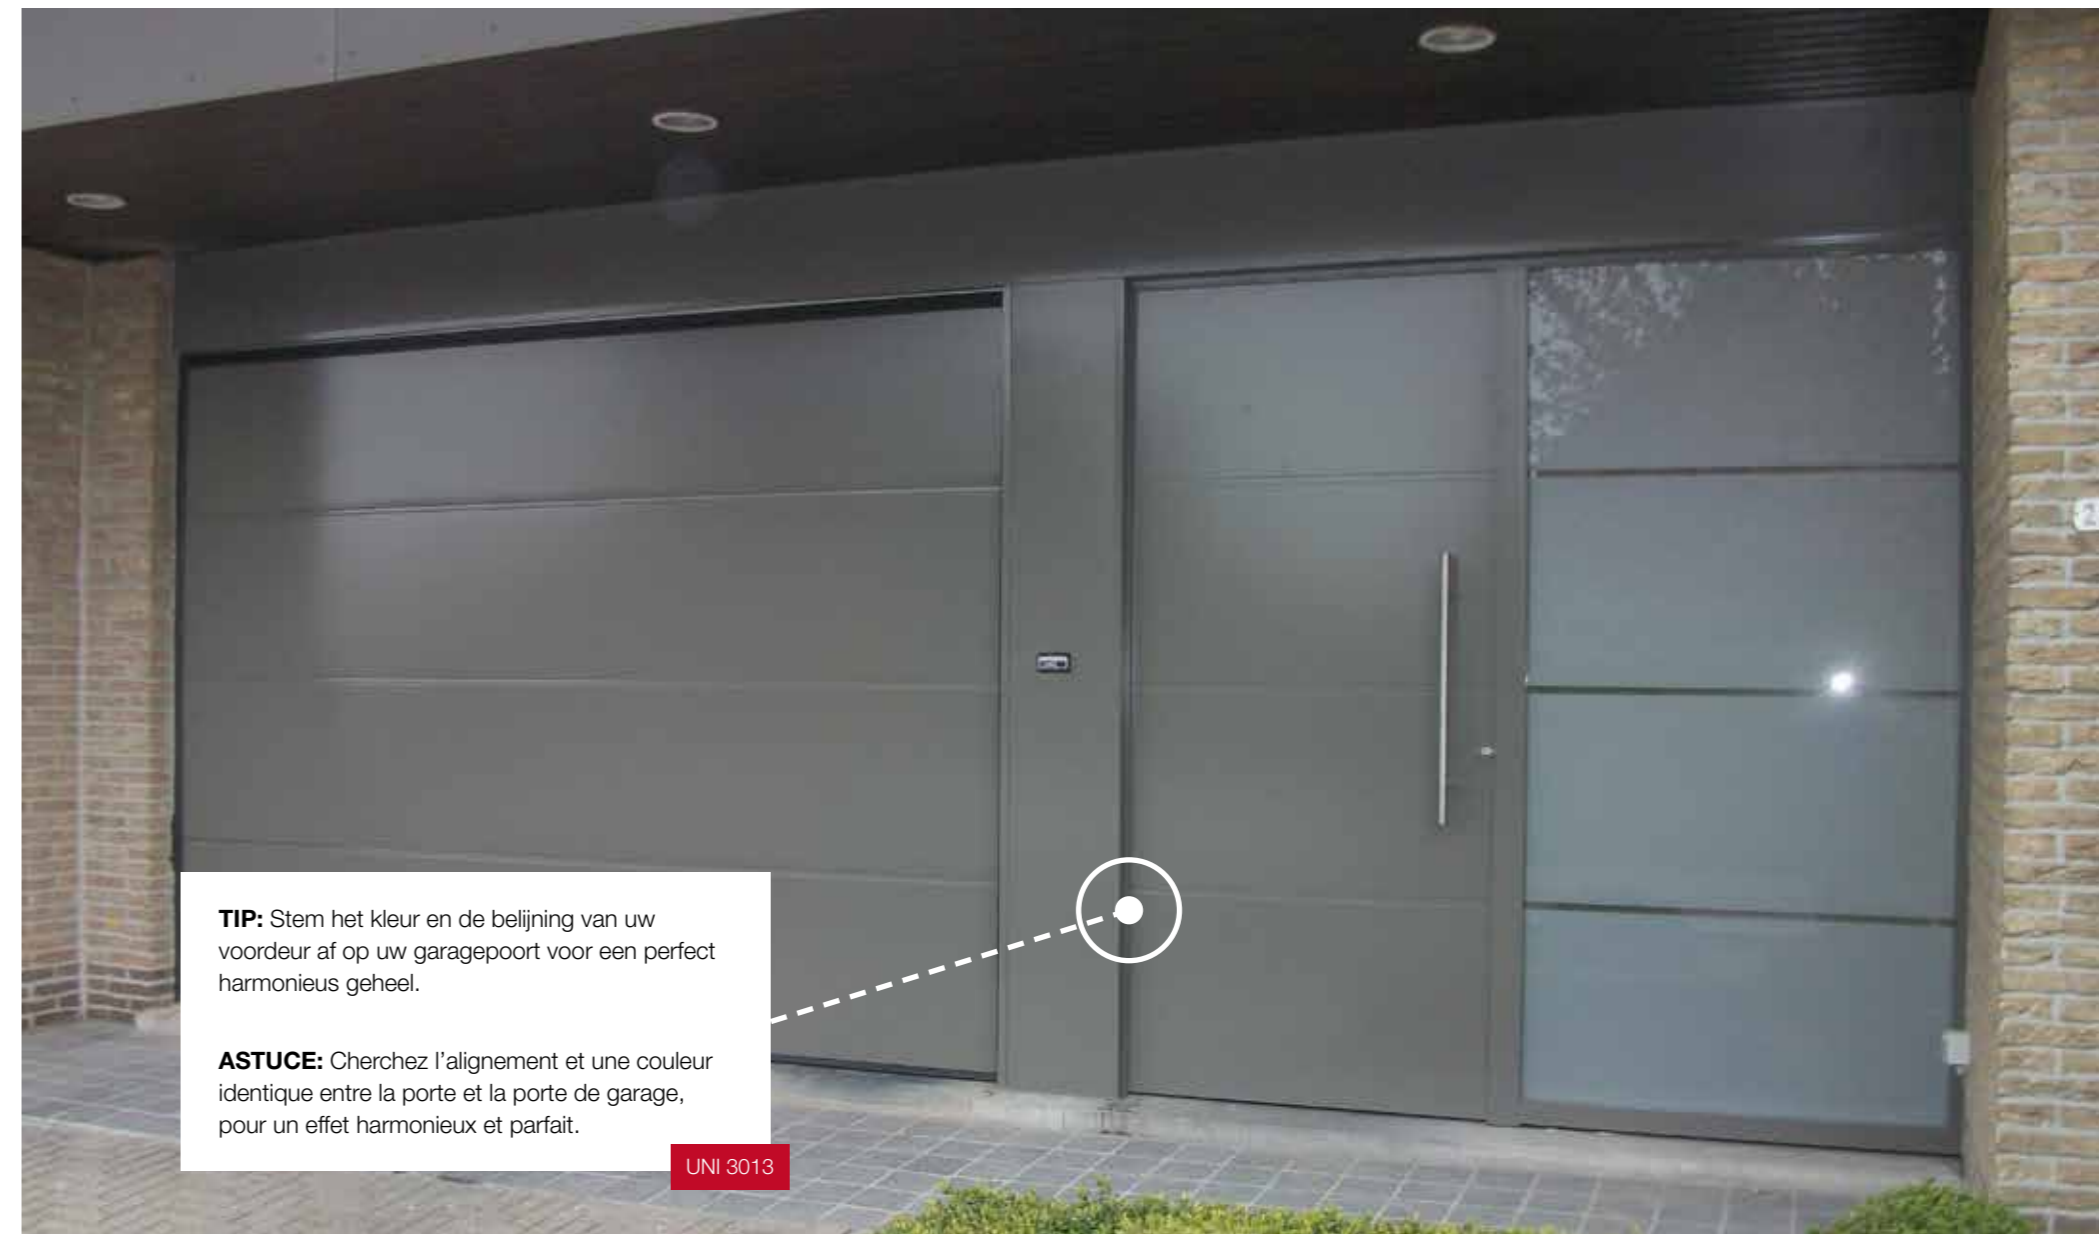

-  Dessin avec dimensions fixes.
-  Dessin toujours sur mesure.
-  Panneau avec conception variable (small, medium, large)

VITRAGE REMPLAÇABLE OU NON- REMPLAÇABLE

Faites attention aux pictogrammes dans le catalogue pour déterminer si le vitrage du modèle que vous choisissez est remplaçable ou non. Un vitrage fixe vous offre l'avantage que l'intérieur de la porte est le plus épuré possible. En revanche, dans le cas où le vitrage serait cassé, il faudra remplacer le panneau de porte. Un vitrage remplaçable vous permettra de changer uniquement le vitrage sans devoir remplacer toute la porte. Alors à l'intérieur, les supports du vitrage restent visible. A vous de choisir !

18 mm

Geperste groeven/rainures embouties

Strak contrast met doorlopende décors zonder retouches. / Un contrast parfait sans interruption des décors et sans retouches.

Opliggende inox

Geborstelde inoxlook sierstukken benadrukken de glasuitsnit van het ontwerp. / Des pièces en inoxlook brossé amplifient l'aspect visuel de la porte.

"Inline" Inox

Inoxlook inserts worden gemonteerd om vlak te liggen met de gelakte buitenplaat voor het meest strakke ontwerp. / Des inserts en inoxlook sont montés de manière à affleurer la tôle extérieure de la porte pour un effet optique optimal.