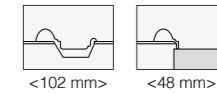

SPECIFICATIES SPÉCIFICATIONS

- Verkrijgbaar als klassieke voordeur of als vleugeloverdekkende uitvoering • Disponible comme porte classique ou en version à ouvrant caché
- Ontwerp met aanpasbare maatvoering (Small, Medium, Large) • Panneau avec conception variable (Small, Medium, Large)
- Met vervangbare beglazing • Vitrage remplaçable