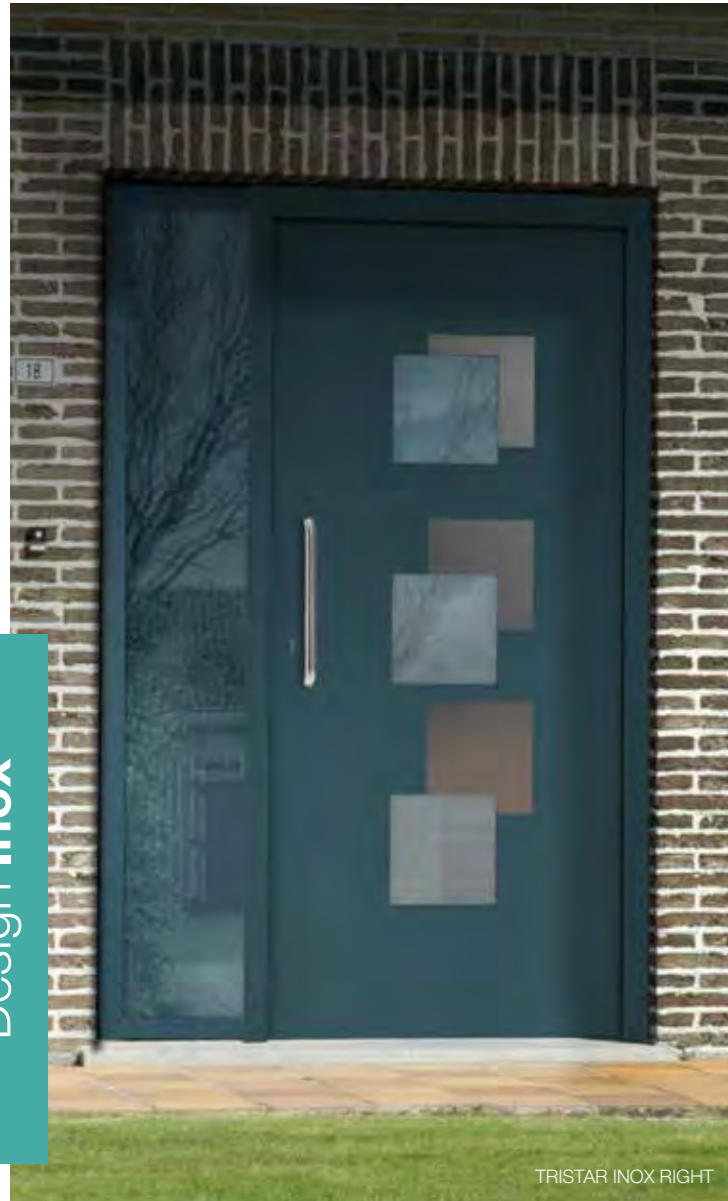

TRISTAR INOX

TRISTAR INOX RIGHT