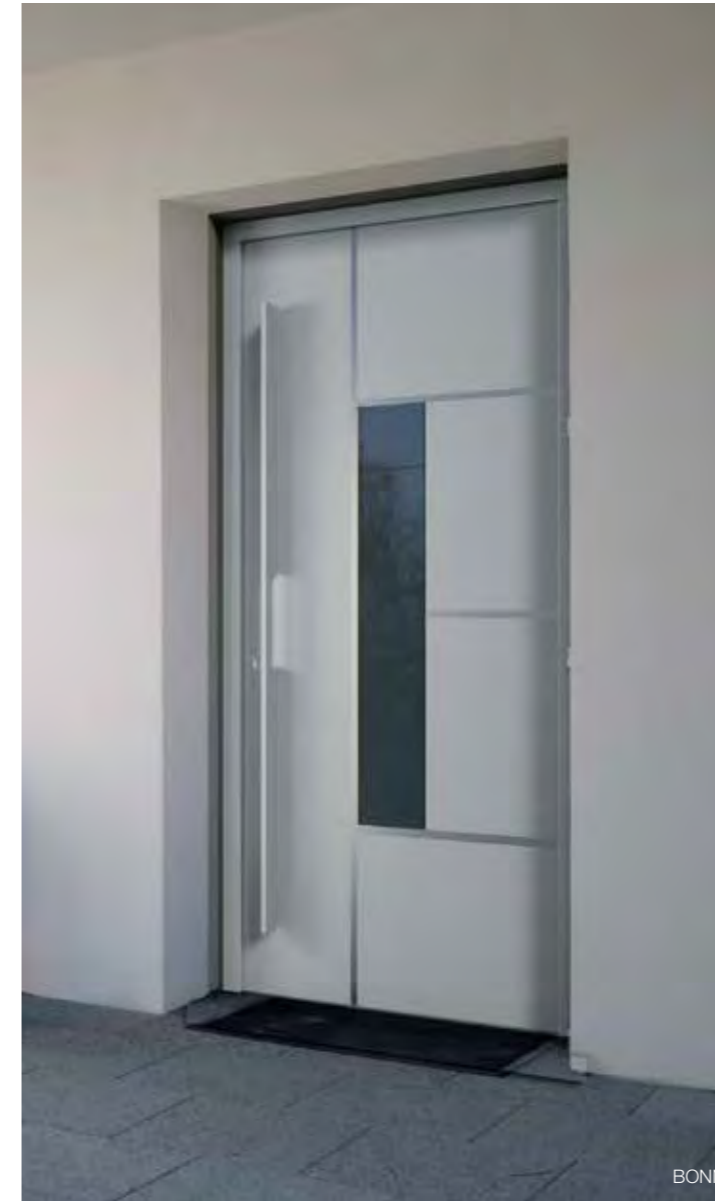

BONN & BERLIN

BONN