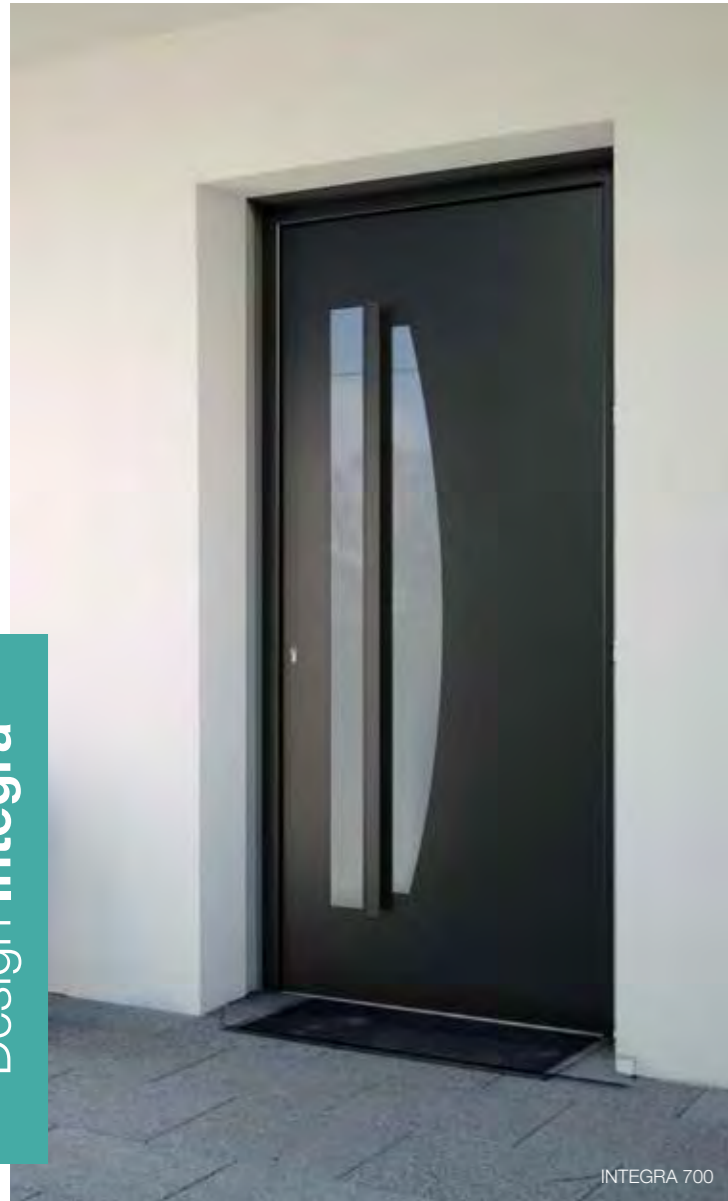

INTEGRA 700 & 800

INTEGRA 700