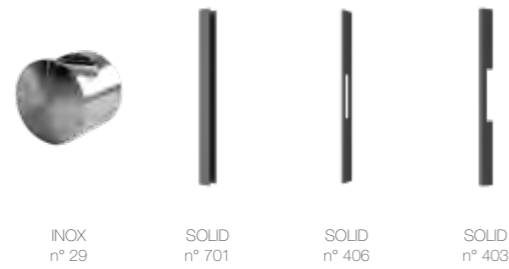

UNI 3001

UNI 3001

UNI 3001 LEFT

UNI 3001 RIGHT

AANBEVOLEN SIERBESLAG overzicht p. 195 - 208
QUINCAILLERIE RECOMMANDÉE aperçu p. 195 - 208

SPECIFICATIES SPÉCIFICATIONS

- Verkrijgbaar als klassieke voordeur of als vleugeloverdekkende uitvoering • Disponible comme porte classique ou en version à ouvrant caché
- Ontwerp met vaste maatvoering. • Conception à dimensions fixe.