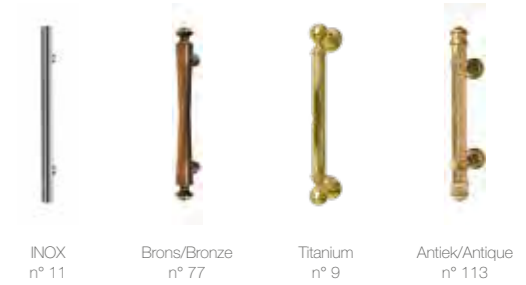

AANBEVOLEN SIERBESLAG overzicht p. 195 - 208 QUINCAILLERIE RECOMMANDÉE aperçu p. 195 - 208

SPECIFICATIES SPÉCIFICATIONS

- Verkrijgbaar als klassieke voordeur of als vleugeloverdekkende uitvoering • Disponible comme porte classique ou en version à ouvrant caché
- Ontwerp steeds op maat. • conception toujours sur mesure
- Met vervangbare beglazing • Vitrage remplaçable