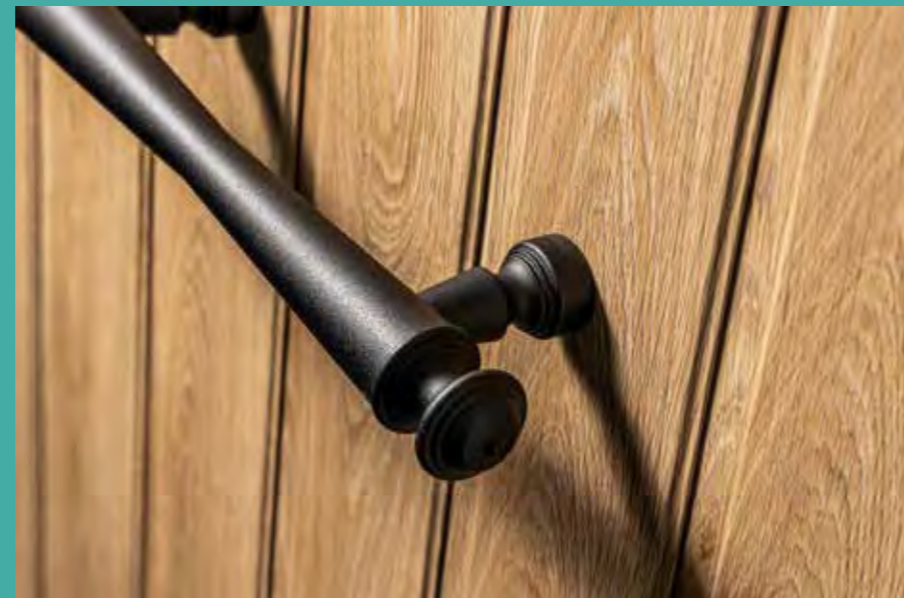

Maatwerk, 100 % Belgisch.

Met 2 vestigingen in België is Anaf een 100% Belgische producent. Wij maken uw voordeur zoals we ze zelf zouden willen zien en zitten op de eerste rij om nieuwe designtrends te spotten.

Sur mesure, 100 % belge.

Avec 2 sites en Belgique, Anaf est un fabricant 100 % belge. Nous réalisons votre porte d'entrée comme nous aimerions la voir nous-mêmes et nous sommes aux premières loges pour identifier les nouvelles tendances en matière de design.