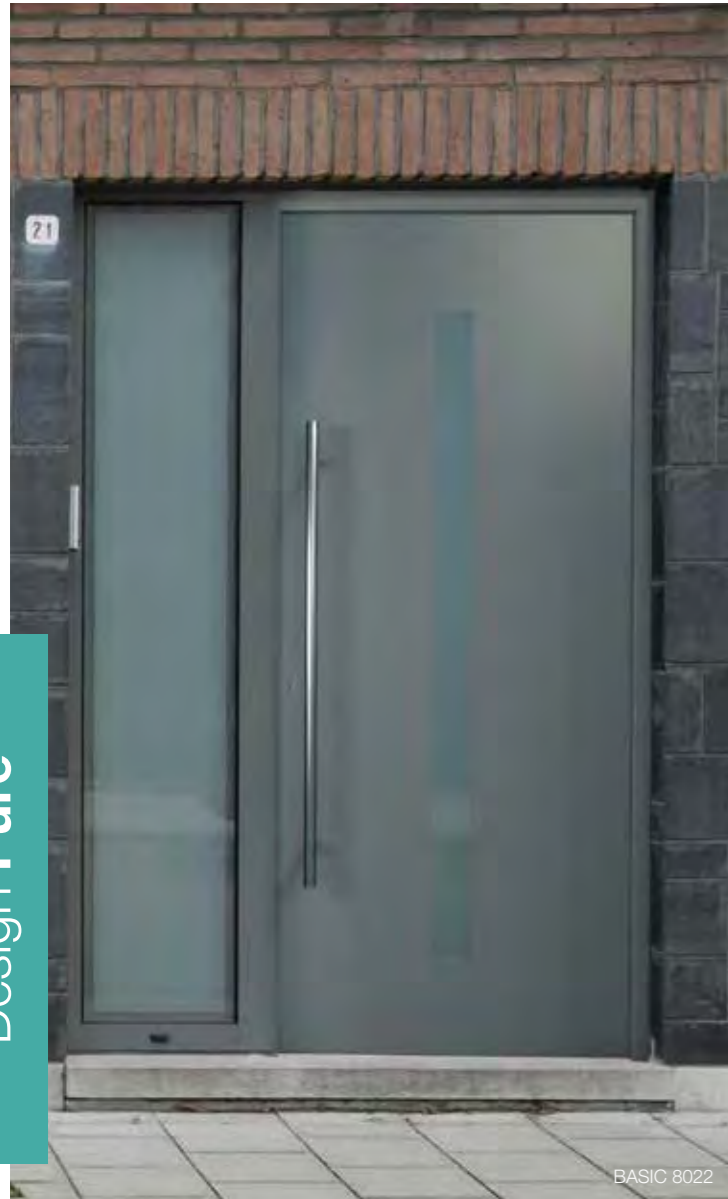

BASIC 8022 & 8080

BASIC 8022