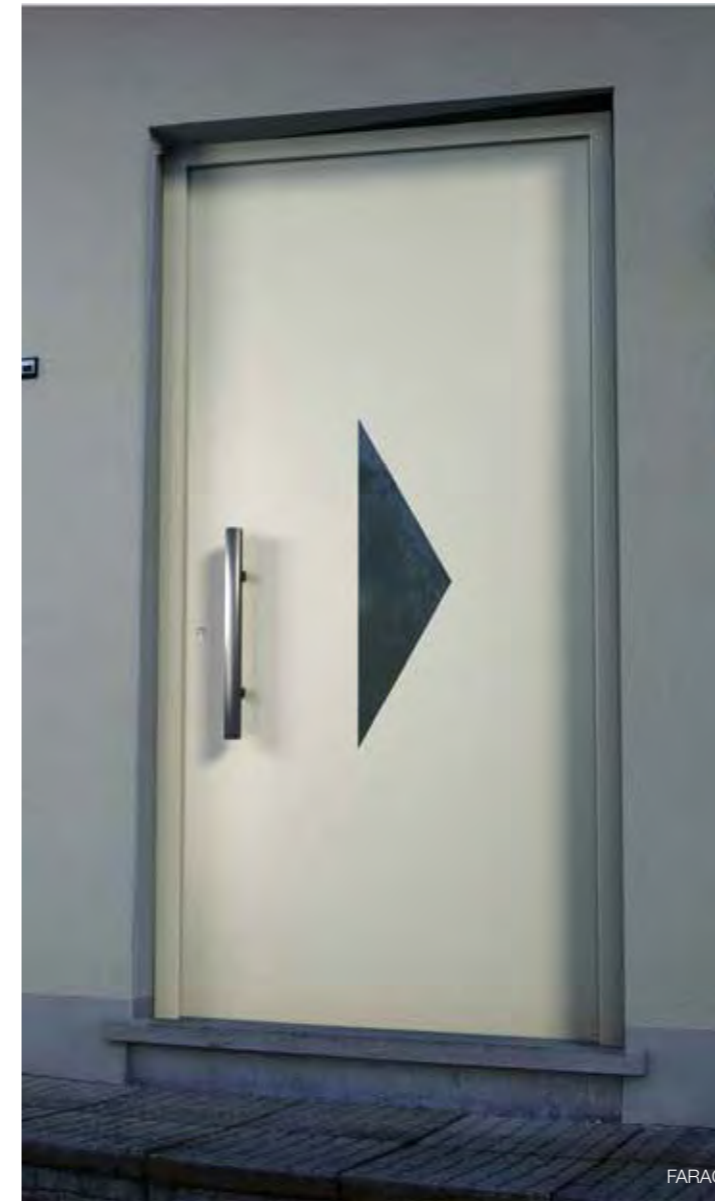

FARAO & CHEOPS

AANBEVOLEN SIERBESLAG overzicht p. 195 - 208
QUINCAILLERIE RECOMMANDÉE aperçu p. 195 - 208