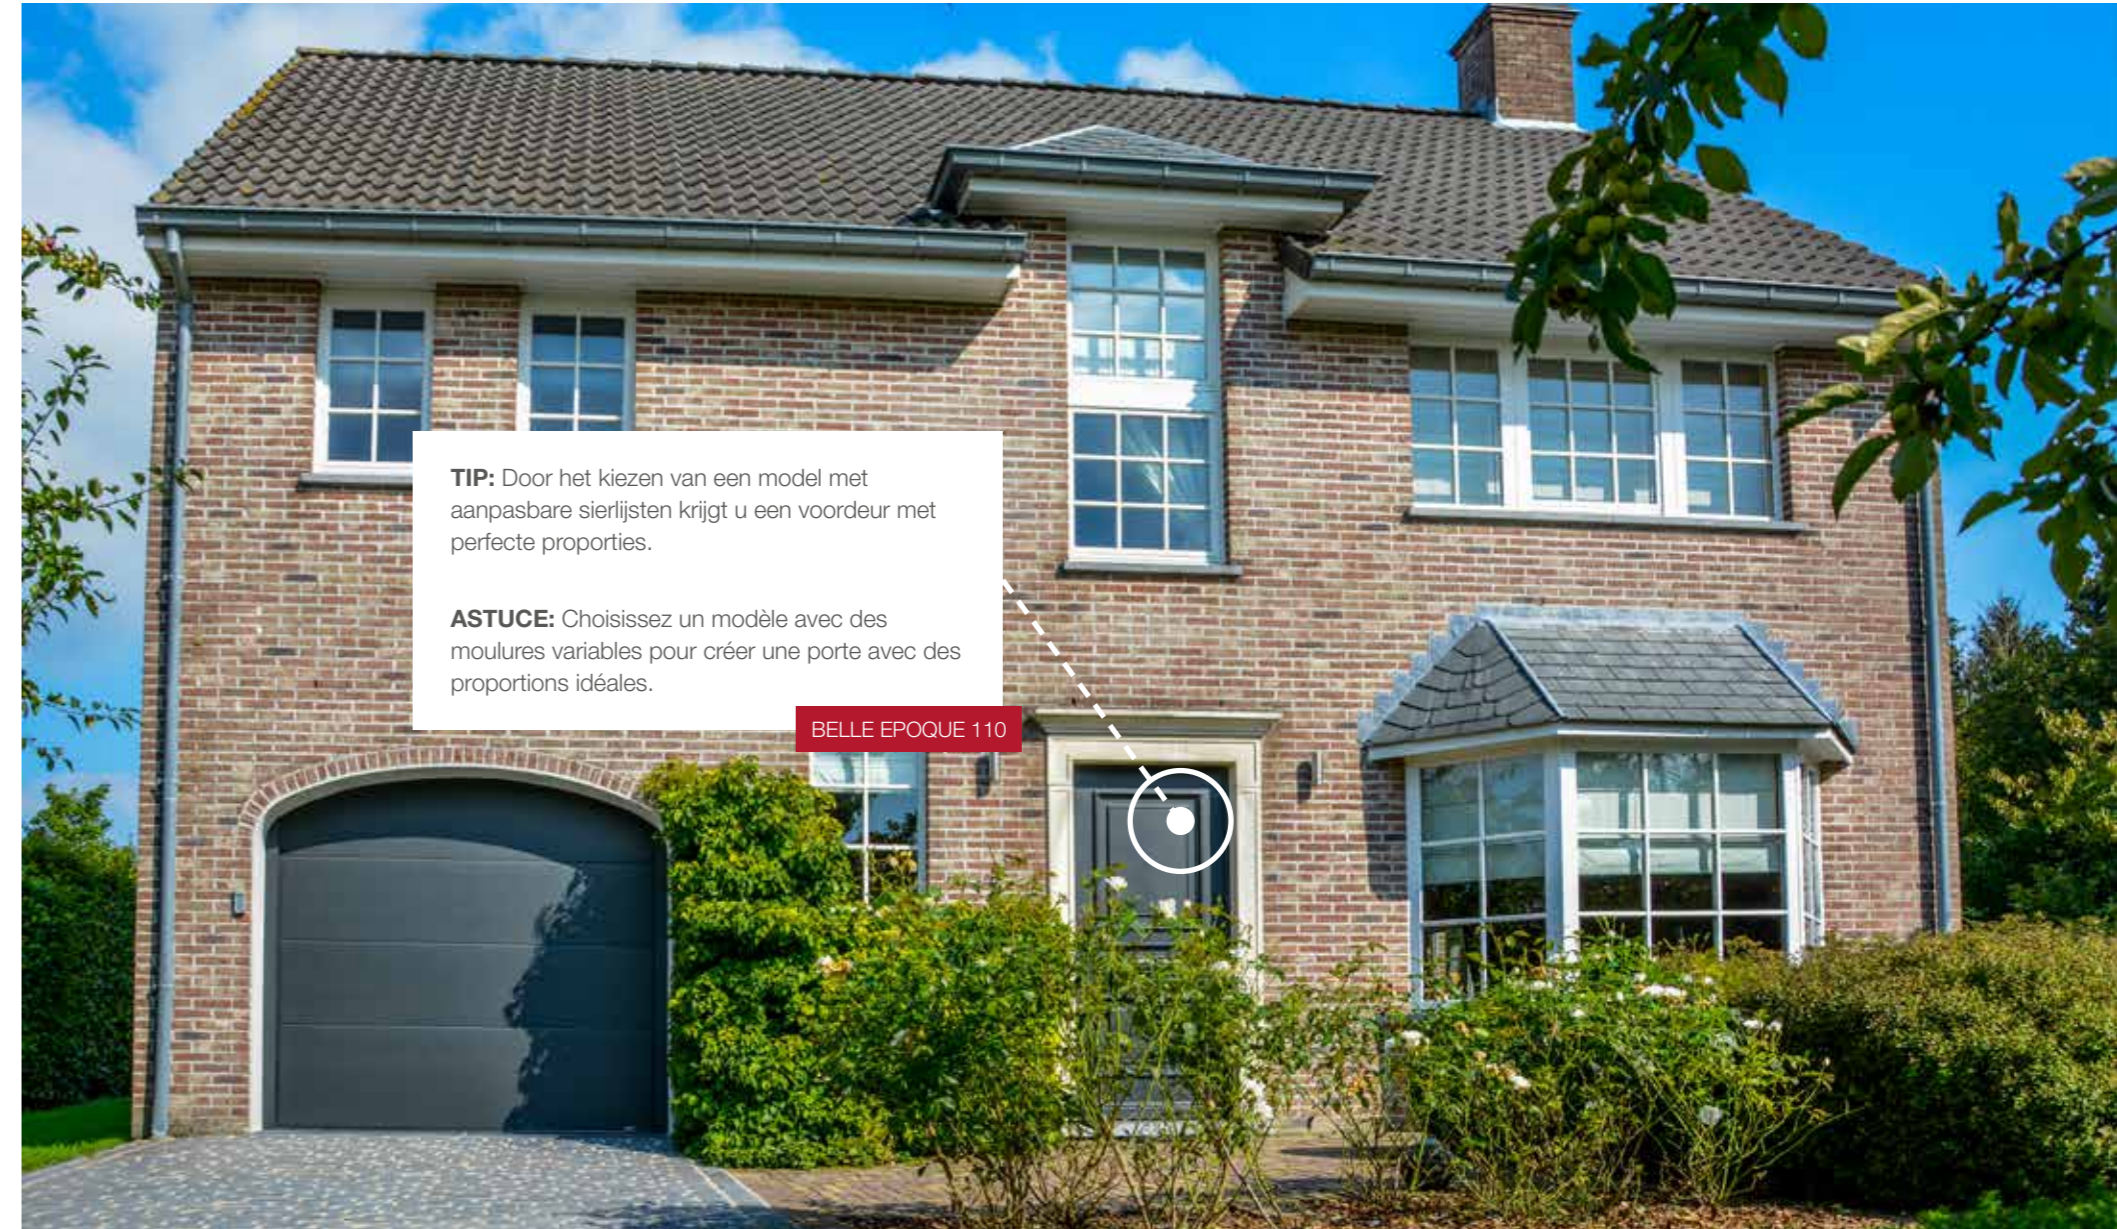

KIES UIT DE AANGEDUIDE SIERLIJSTEN / FAITES LE CHOIX ENTRE LES MOULURES INDIQUÉES

Sierlijst/Moulure "B"

Sierlijk, stijlvol en asymmetrisch opgebouwd. / Élégante, stylisée et conçue asymétriquement

Sierlijst/Moulure "K"

Slank, smal en symmetrisch opgebouwd / Mince et étroite, conçue symétriquement

Sierlijst/Moulure "Tradition"

De bossingmoulure die u kent van de klassieke houten deur. / La moulure 'bossing' que vous connaissez des portes traditionnelles en bois

Sierlijst/Moulure "Deco"

Vaste sierlijst geperst uit de voorplaat van de deur. / Moulure fixe emboutie dans la tôle extérieure de la porte

TIP: Door het kiezen van een model met aanpasbare sierlijsten krijgt u een voordeur met perfecte proporties.