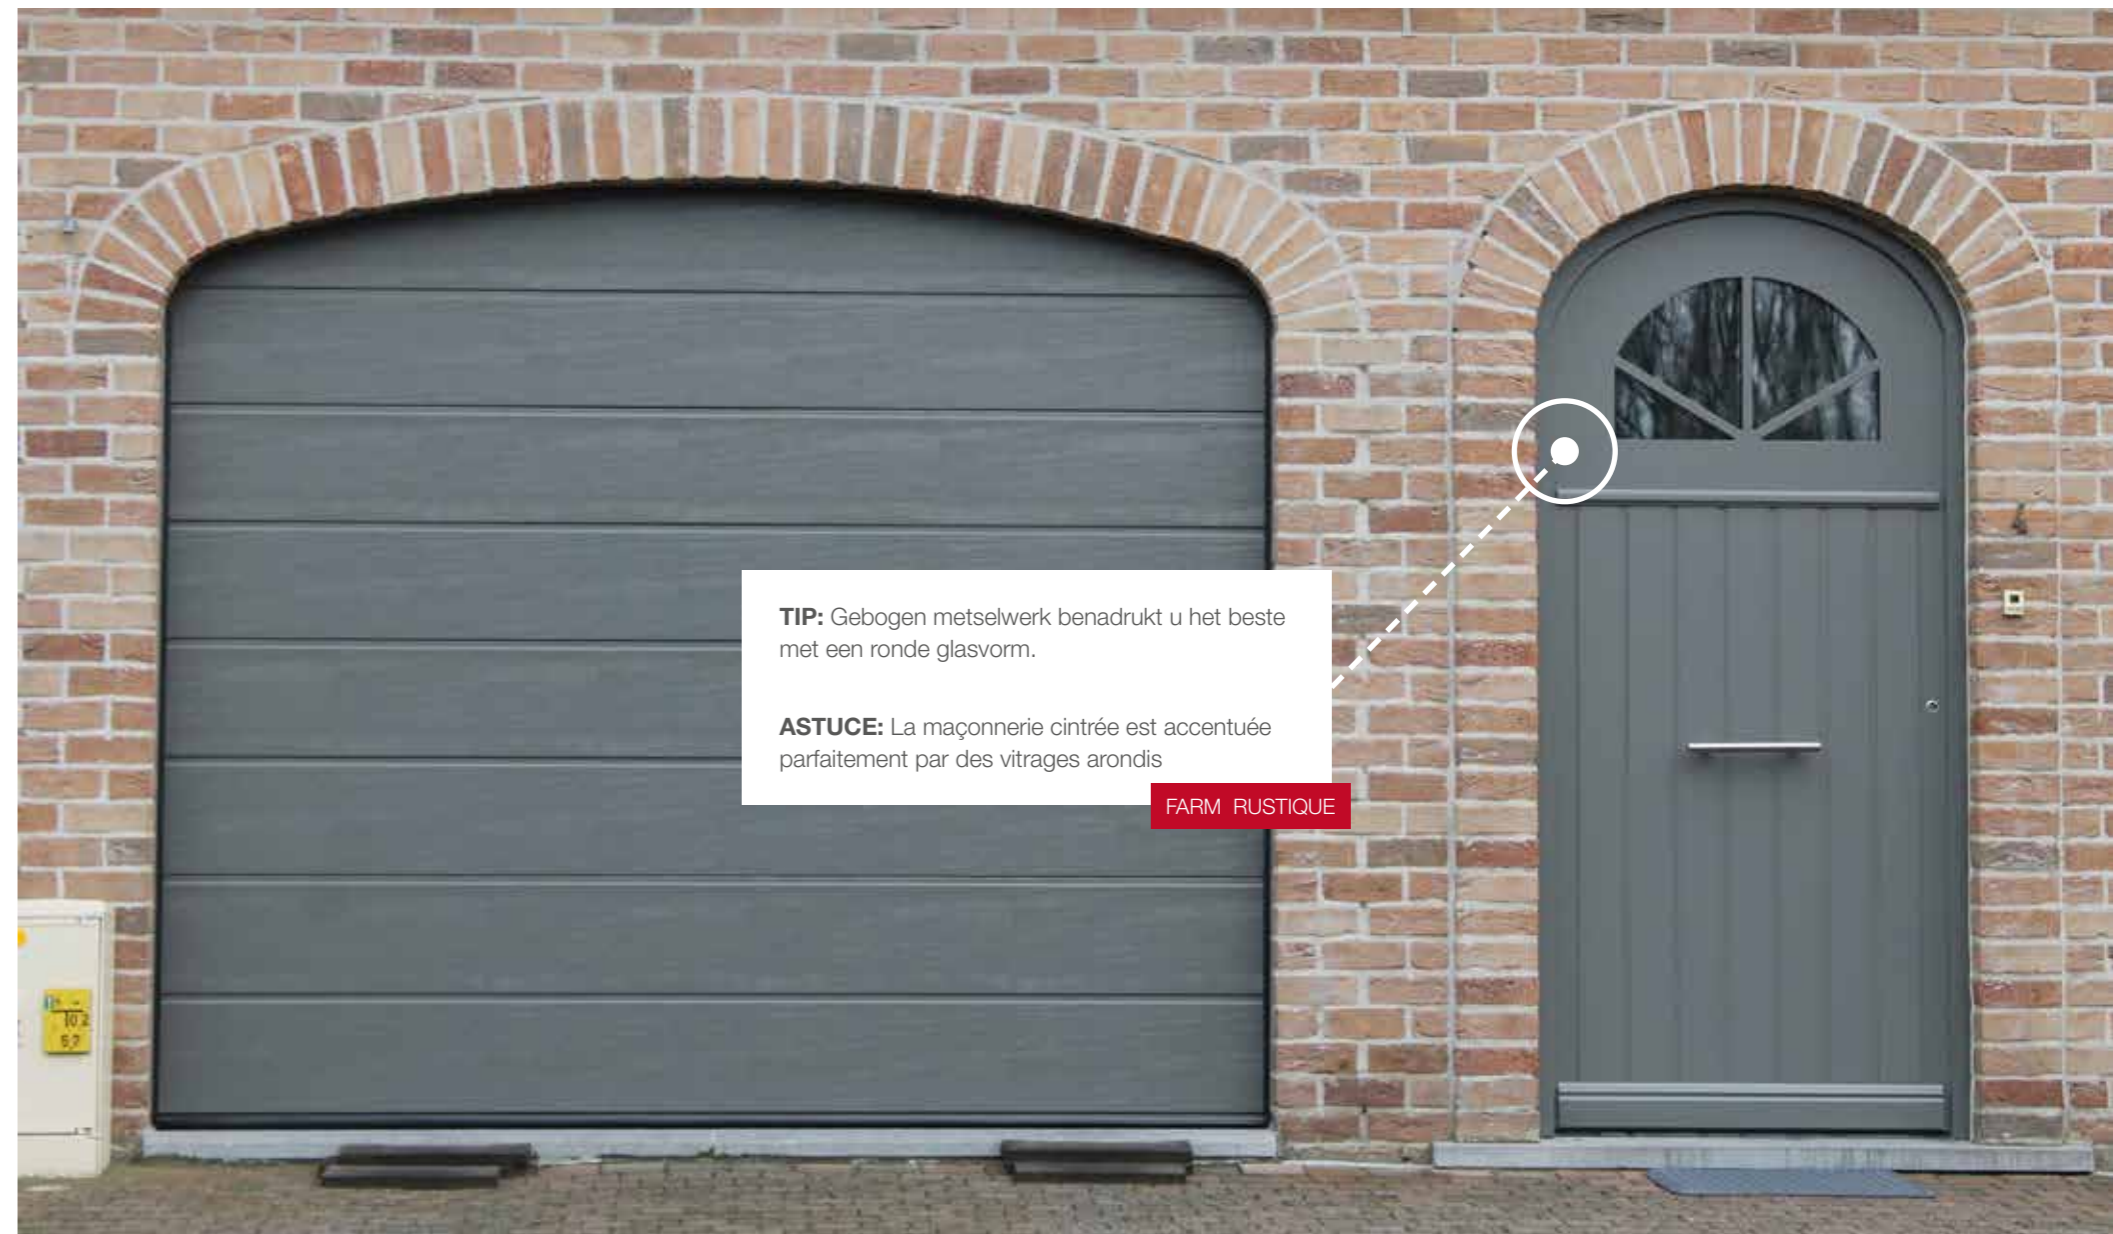

NEWCASTLE
p. 125

FARM
p. 126

ALIXE
p. 127

TIP: Gebogen metselwerk benadrukt u het beste met een ronde glasvorm.

ASTUCE: La maçonnerie cintrée est accentuée parfaitement par des vitrages arrondis

FARM RUSTIQUE