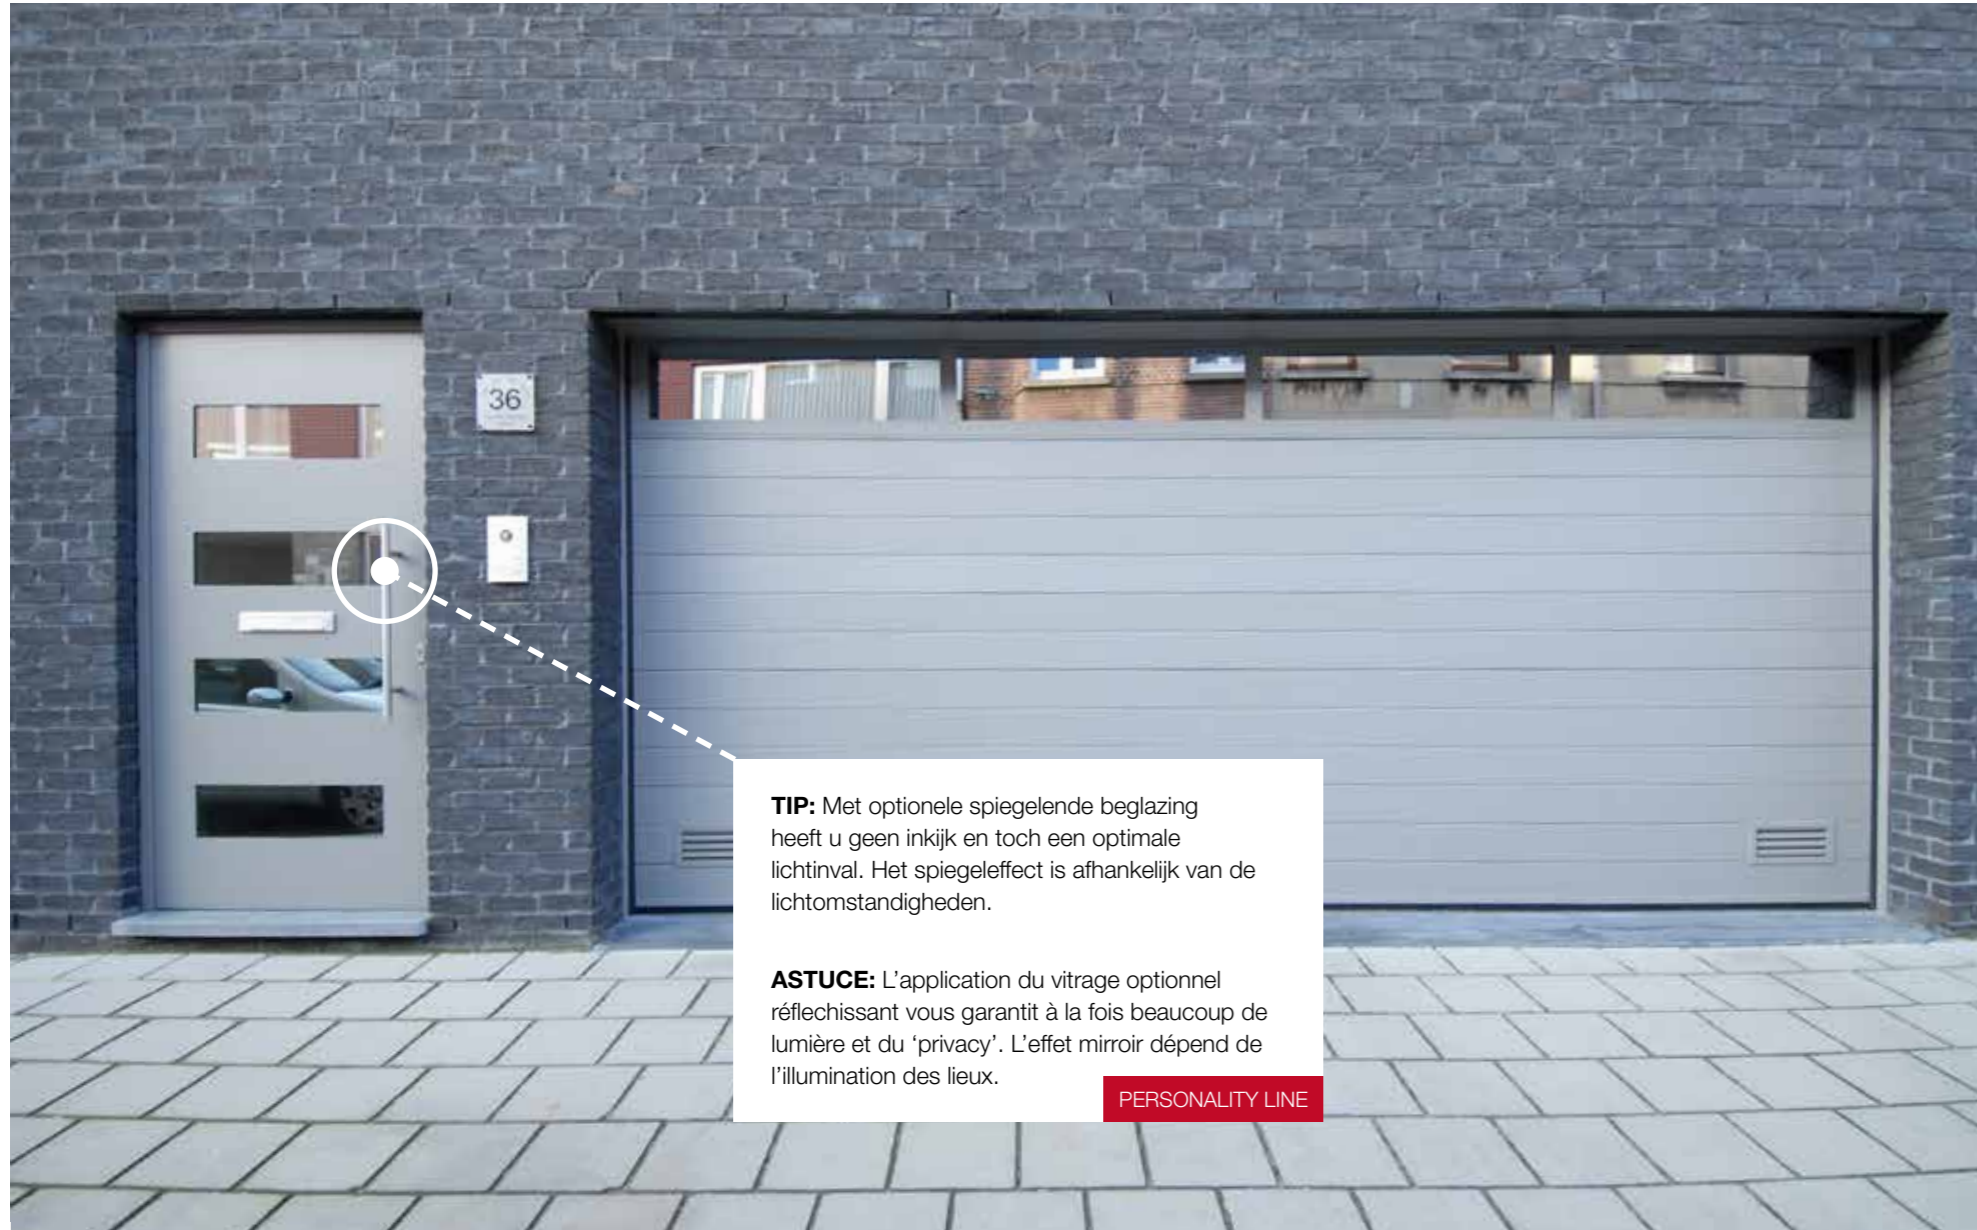

-  • Verkrijgbaar als klassieke voordeur of als vleugeloverdekkende uitvoering • Disponible comme porte classique ou en version à ouvrant caché
-  • Ontwerp met vaste maatvoering. • Conception à dimensions fixe.
-  • Optioneel verkrijgbaar met vervangbaar glas • Disponible en option avec vitrage remplaçable

MAMBO DESIGN

MAMBO DESIGN*

AANBEVOLEN SIERBESLAG overzicht p. 195 - 208
QUINCAILLERIE RECOMMANDÉE aperçu p. 195 - 208

INOX n° 25 INOX n° 32 INOX n° 94 SOLID n° 406

SPECIFICATIES SPÉCIFICATIONS

-  • Verkrijgbaar als klassieke voordeur of als vleugeloverdekkende uitvoering • Disponible comme porte classique ou en version à ouvrant caché
-  • Ontwerp met vaste maatvoering. • Conception à dimensions fixe.
-  • Optioneel verkrijgbaar met vervangbaar glas • Disponible en option avec vitrage remplaçable