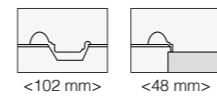

SPECIFICATIES SPÉCIFICATIONS

- Verkrijgbaar als klassieke voordeur of als vleugeloverdekkende uitvoering • Disponible comme porte classique ou en version à ouvrant caché
- Ontwerp met aanpasbare maatvoering (Small, Medium, Large) • Panneau avec conception variable (Small, Medium, Large)
- Met vervangbare beglazing • Vitrage remplaçable