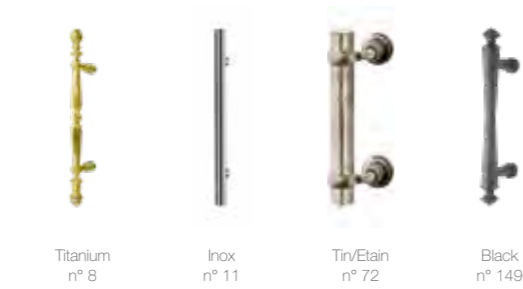

SPECIFICATIES
SPÉCIFICATIONS

- Verkrijgbaar als klassieke voordeur of als vleugeloverdekkende uitvoering • Disponible comme porte classique ou en version à ouvrant caché
- Ontwerp met aanpasbare maatvoering (Small, Medium, Large) • Panneau avec conception variable (Small, Medium, Large)
- Met vervangbare beglazing • Vitrage remplaçable