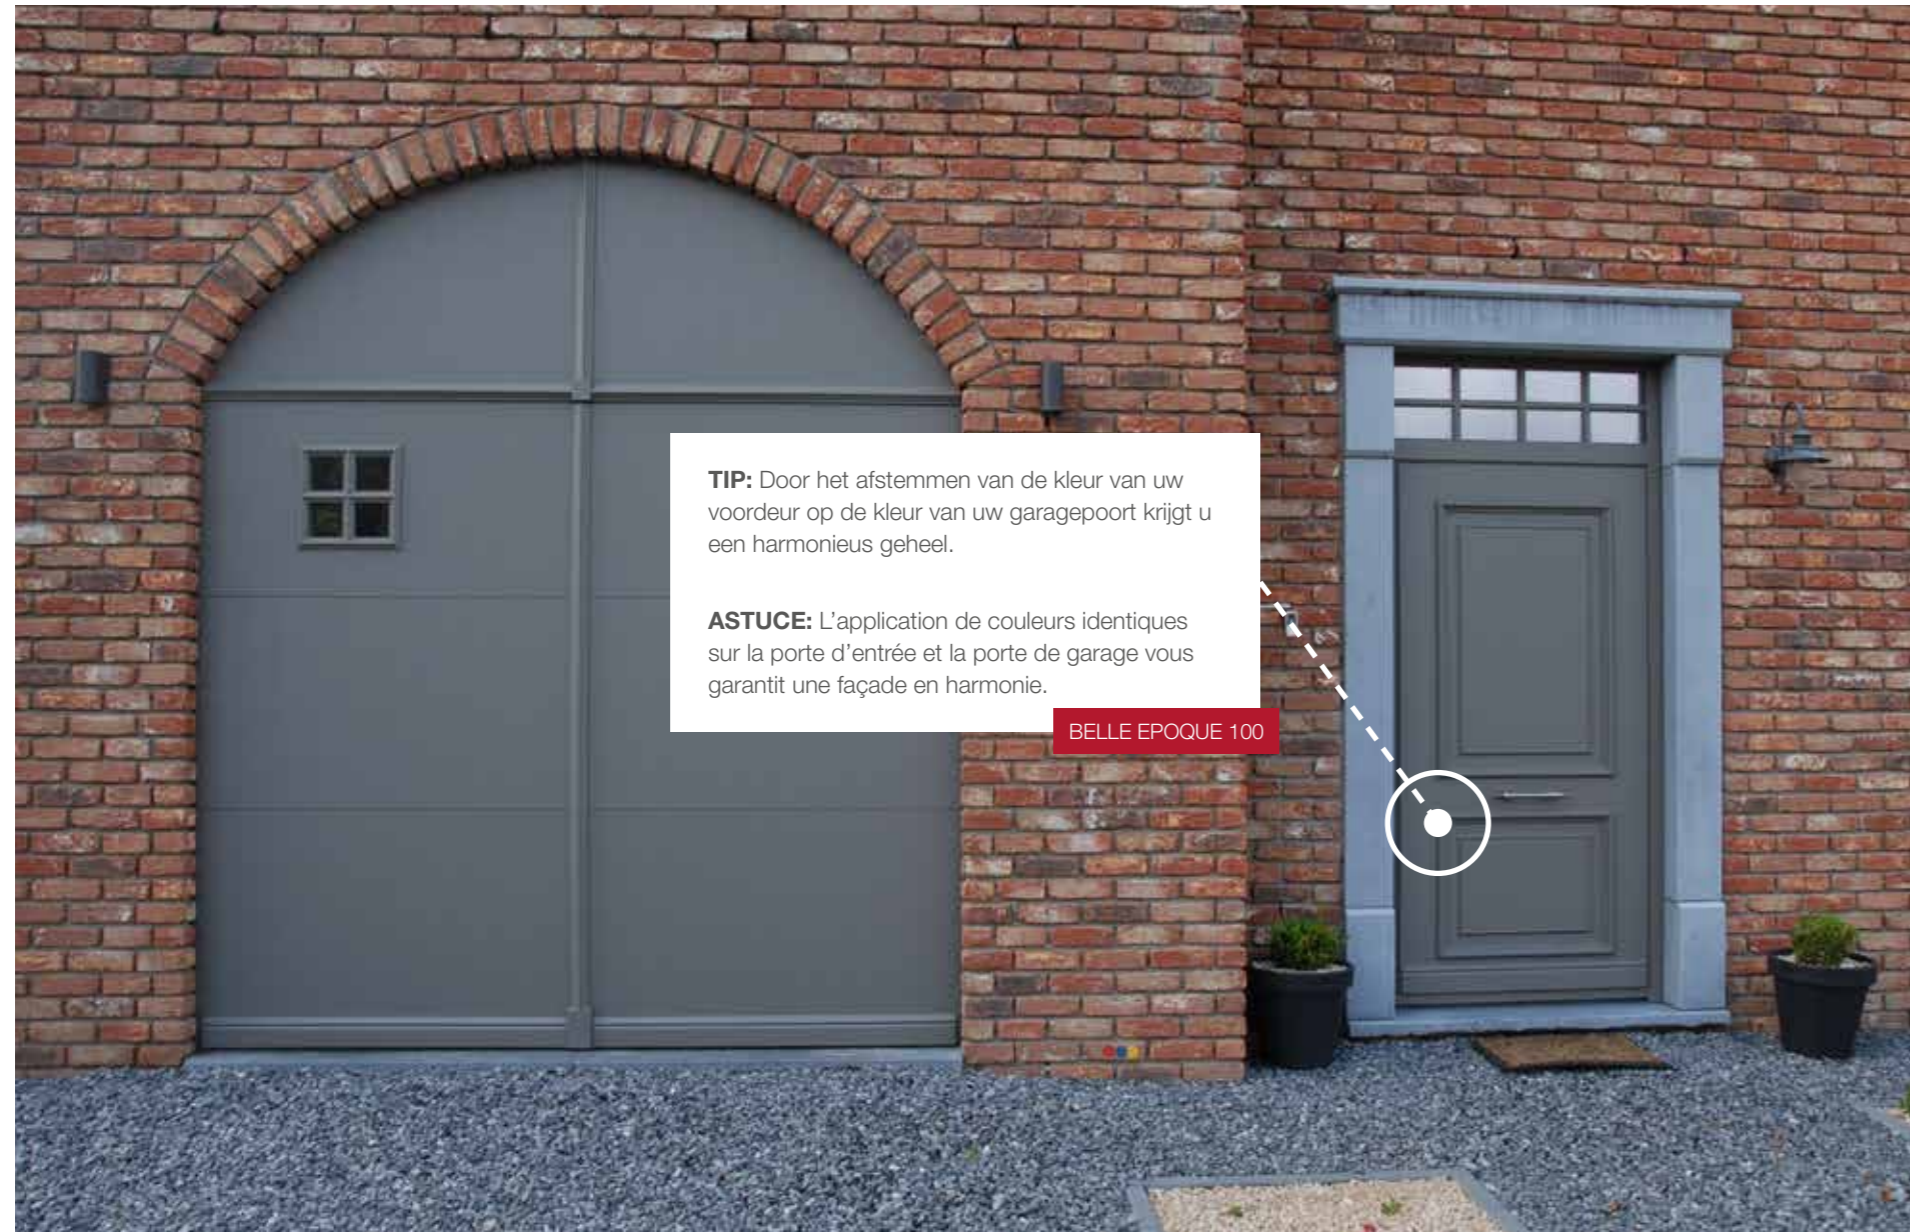

SPECIFICATIES SPÉCIFICATIONS

-  • Verkrijgbaar als klassieke voordeur of als vleugeloverdekkende uitvoering • Disponible comme porte classique ou en version à ouvrant caché
-  • Ontwerp met aanpasbare maatvoering (Small, Medium, Large) • Panneau avec conception variable (Small, Medium, Large)
-  • Met vervangbare beglazing • Vitrage remplaçable