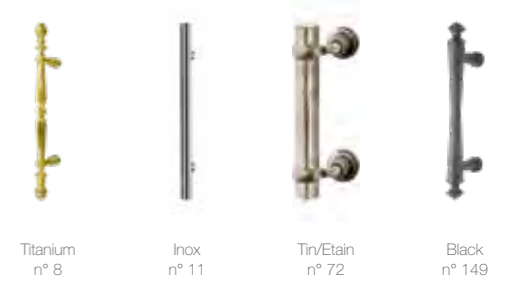

AANBEVOLEN SIERBESLAG overzicht p. 195 - 208
QUINCAILLERIE RECOMMANDÉE aperçu p. 195 - 208