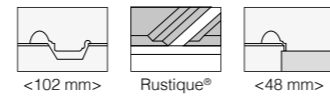

BELLE ETAGE 200

Afgebeeld model met optionele spiegellende beglazing/Modèle exposé avec vitrage optionnel réfléchissant.

AANBEVOLEN SIERBESLAG overzicht p. 195 - 208 QUINCAILLERIE RECOMMANDÉE aperçu p. 195 - 208

SPECIFICATIES SPÉCIFICATIONS

- Enkel verkrijgbaar als vleugeloverdekkende uitvoering • Disponible uniquement en version à ouvrant caché
- Ontwerp steeds op maat. • Conception toujours sur mesure
- Met vervangbare beglazing • Vitrage remplaçable

BELLE ETAGE 300

Afgebeeld model met optionele sierbeglazing "Fusion"/Modèle exposé avec vitrage optionnel "Fusion"

AANBEVOLEN SIERBESLAG overzicht p. 195 - 208 QUINCAILLERIE RECOMMANDÉE aperçu p. 195 - 208

SPECIFICATIES SPÉCIFICATIONS

- Enkel verkrijgbaar als vleugeloverdekkende uitvoering • Disponible uniquement en version à ouvrant caché
- Ontwerp steeds op maat. • Conception toujours sur mesure
- Met vervangbare beglazing • Vitrage remplaçable