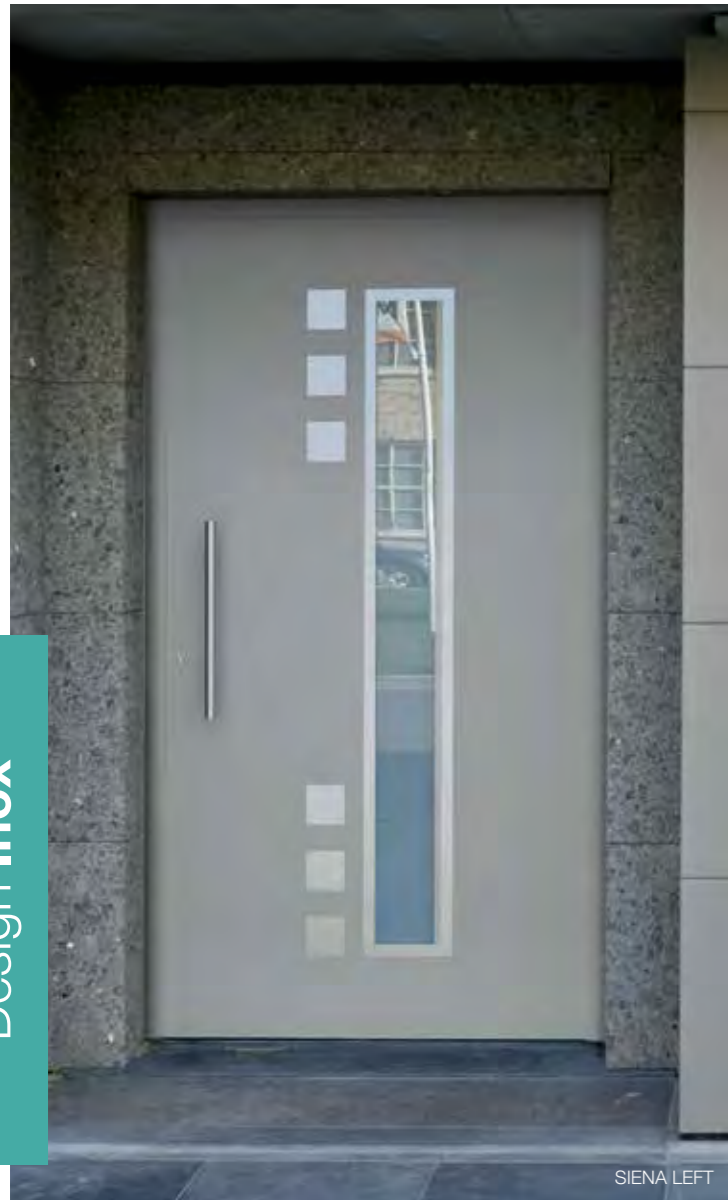

SIENA

SIENA LEFT