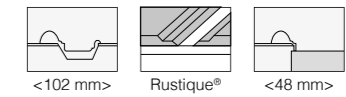

BELLE ETAGE 200

Afgebeeld model met optionele spiegellende beglazing/Modèle exposé avec vitrage optionnel réfléchissant.

AANBEVOLEN SIERBESLAG overzicht p. 195 - 208 QUINCAILLERIE RECOMMANDÉE aperçu p. 195 - 208

SPECIFICATIES SPÉCIFICATIONS

- Enkel verkrijgbaar als vleugeloverdekkende uitvoering • Disponible uniquement en version à ouvrant caché
- Ontwerp steeds op maat. • Conception toujours sur mesure
- Met vervangbare beglazing • Vitrage remplaçable

BELLE ETAGE 300

Afgebeeld model met optionele sierbeglazing "Fusion"/Modèle exposé avec vitrage optionnel "Fusion"

AANBEVOLEN SIERBESLAG overzicht p. 195 - 208 QUINCAILLERIE RECOMMANDÉE aperçu p. 195 - 208

SPECIFICATIES SPÉCIFICATIONS

- Enkel verkrijgbaar als vleugeloverdekkende uitvoering • Disponible uniquement en version à ouvrant caché
- Ontwerp steeds op maat. • Conception toujours sur mesure
- Met vervangbare beglazing • Vitrage remplaçable